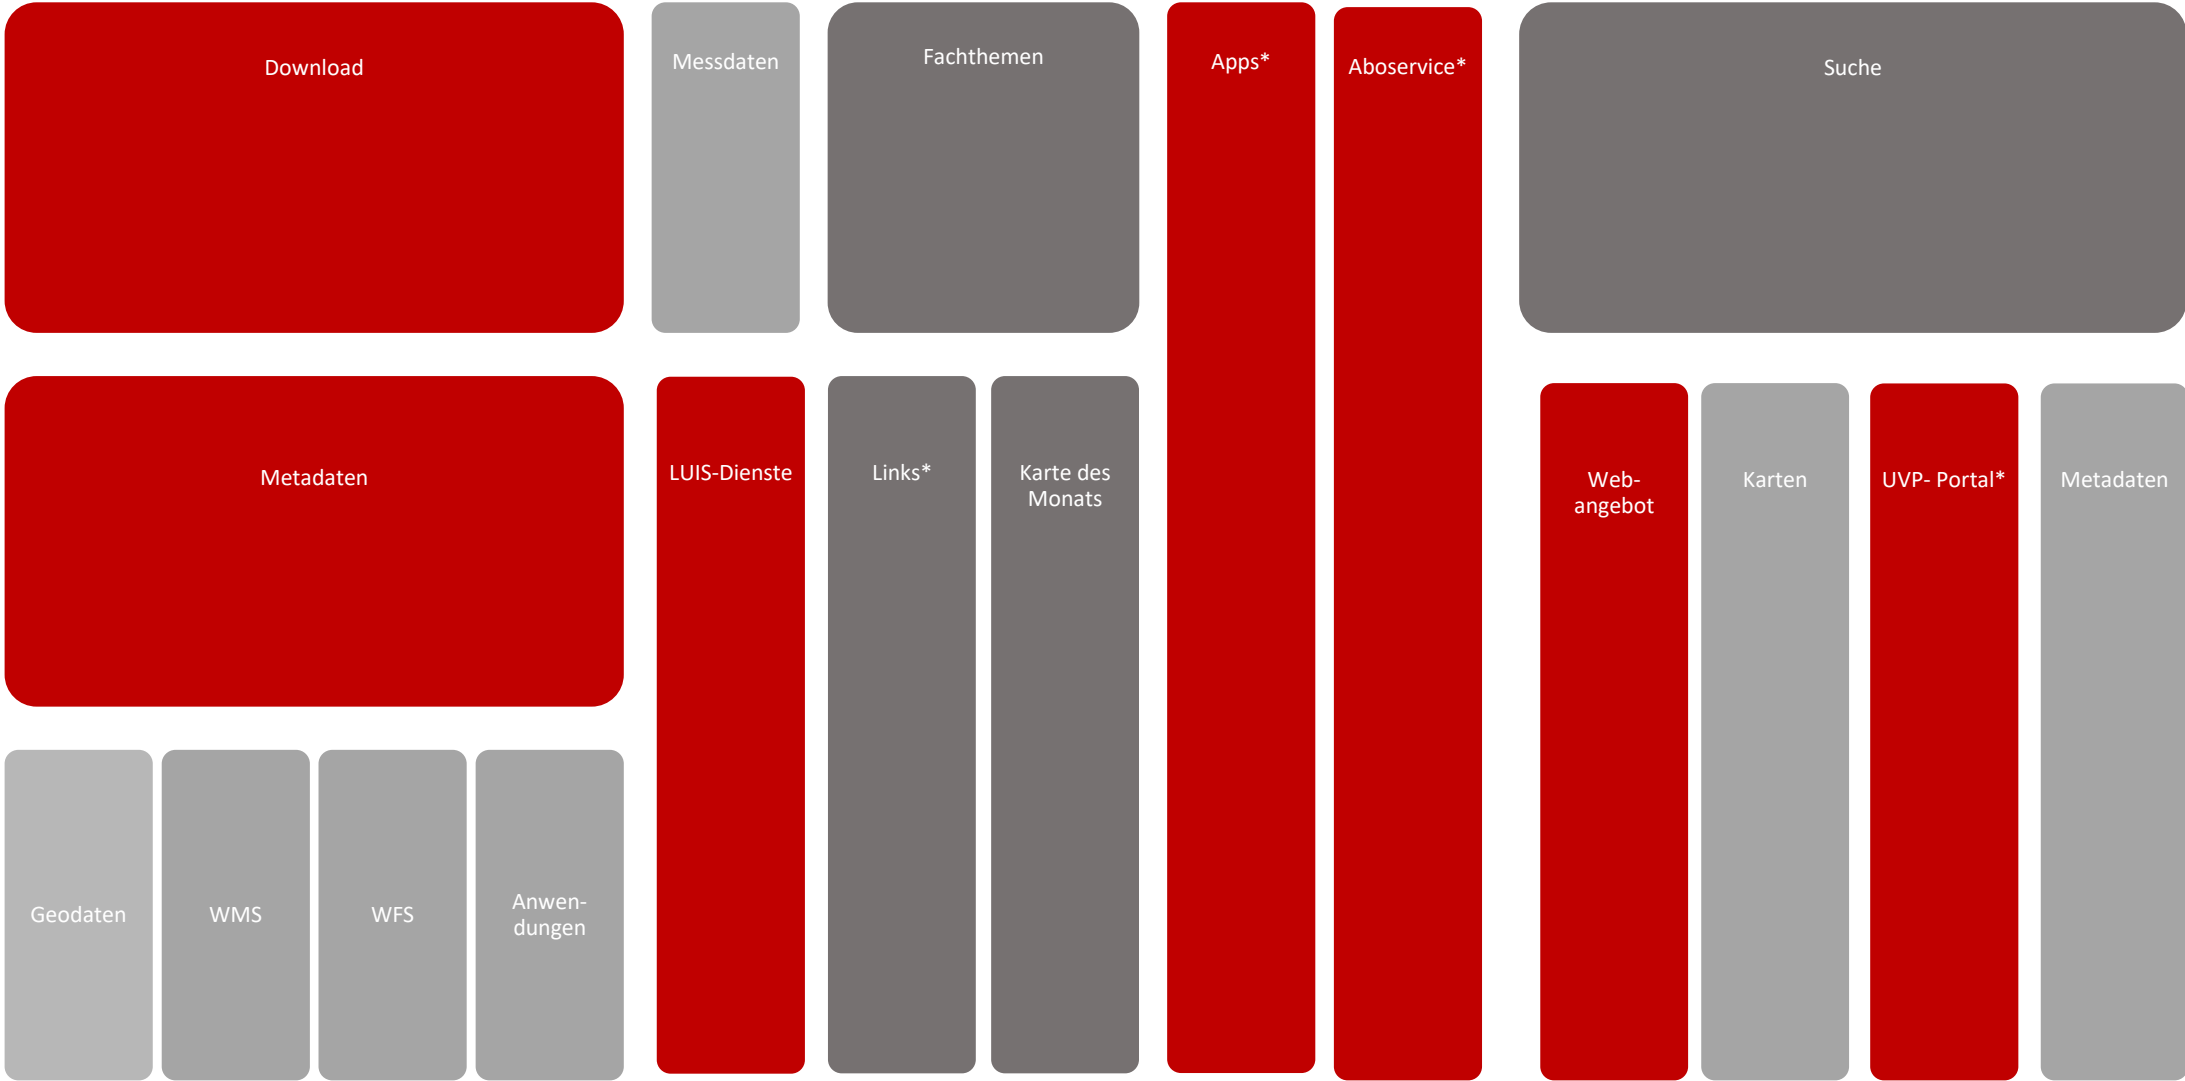

Landwirtschafts- und Umweltinformationssystem Brandenburg (LUIS-BB)

Historie

Zielgruppen

Aufbau / Inhalte

Ausblick

Historie Zielgruppen Aufbau/Inhalte Ausblick

Historie Zielgruppen Aufbau/Inhalte Ausblick

Historie Zielgruppen Aufbau/Inhalte Ausblick

■ LfU, LEfL, LfB / ■ LfU, LfB, LEfL, MLUK / ■ MLUK / *und Externe

www.umweltdaten.brandenburg.de

Historie Zielgruppen Aufbau/Inhalte Ausblick

Kontakt Daten:

Beate Lukas

MLUK, Referat 14

Mail: beate.lukas@mluk.brandenburg.de