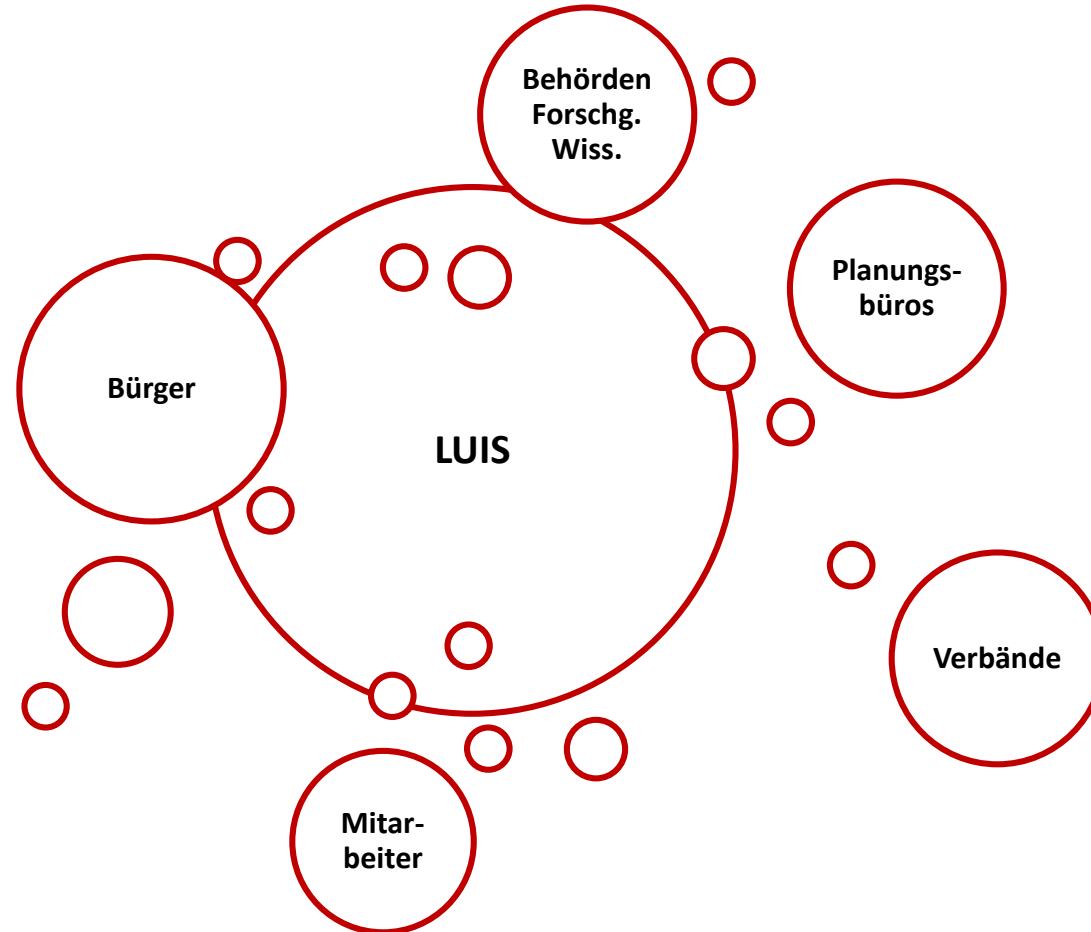

Landwirtschafts- und Umweltinformationssystem Brandenburg (LUIS-BB)

Historie

Zielgruppen

Aufbau / Inhalte

Ausblick

Historie Zielgruppen Aufbau/Inhalte Ausblick

Historie Zielgruppen Aufbau/Inhalte Ausblick

Historie Zielgruppen Aufbau/Inhalte Ausblick

■ LfU, LEfL, LfB / ■ LfU, LfB, LEfL, MLUK / ■ MLUK / *und Externe

www.umweltdaten.brandenburg.de

Historie Zielgruppen Aufbau/Inhalte Ausblick

Kontakt Daten:

Beate Lukas

MLUK, Referat 14

Mail: beate.lukas@mluk.brandenburg.de