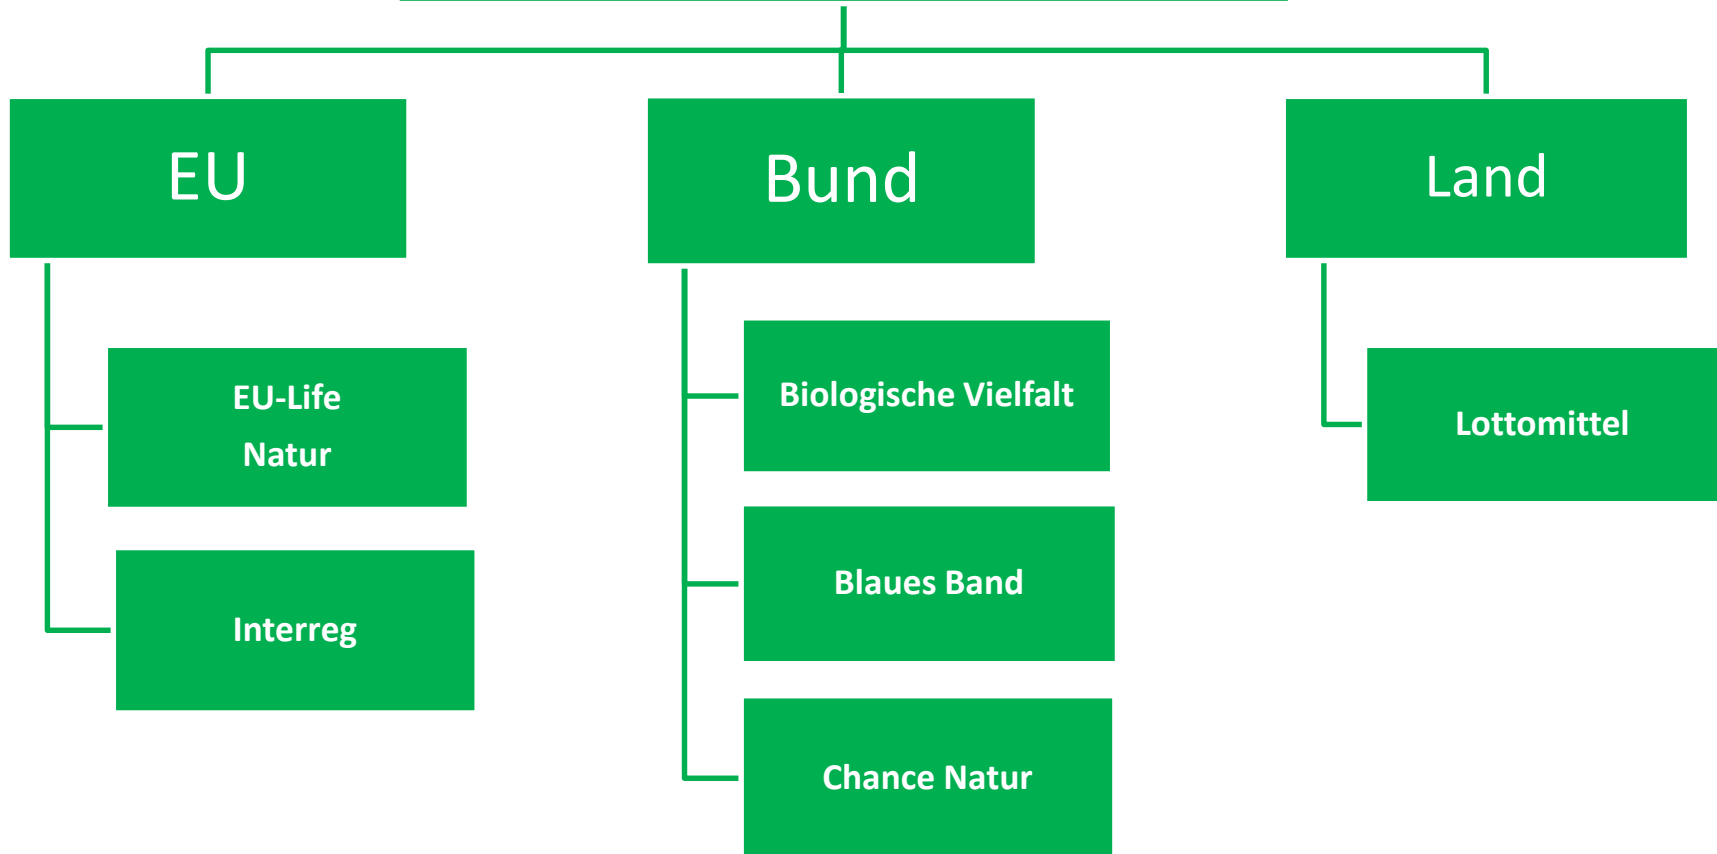

Förderinstrumente im Naturschutz

für Natura-2000-Gebiete

Förderung im Naturschutz

Einzelprojektförderung

Weitere Informationen

MLUL – Fördermittel Übersicht

<https://mlul.brandenburg.de/cms/detail.php/bb1.c.285660.de>