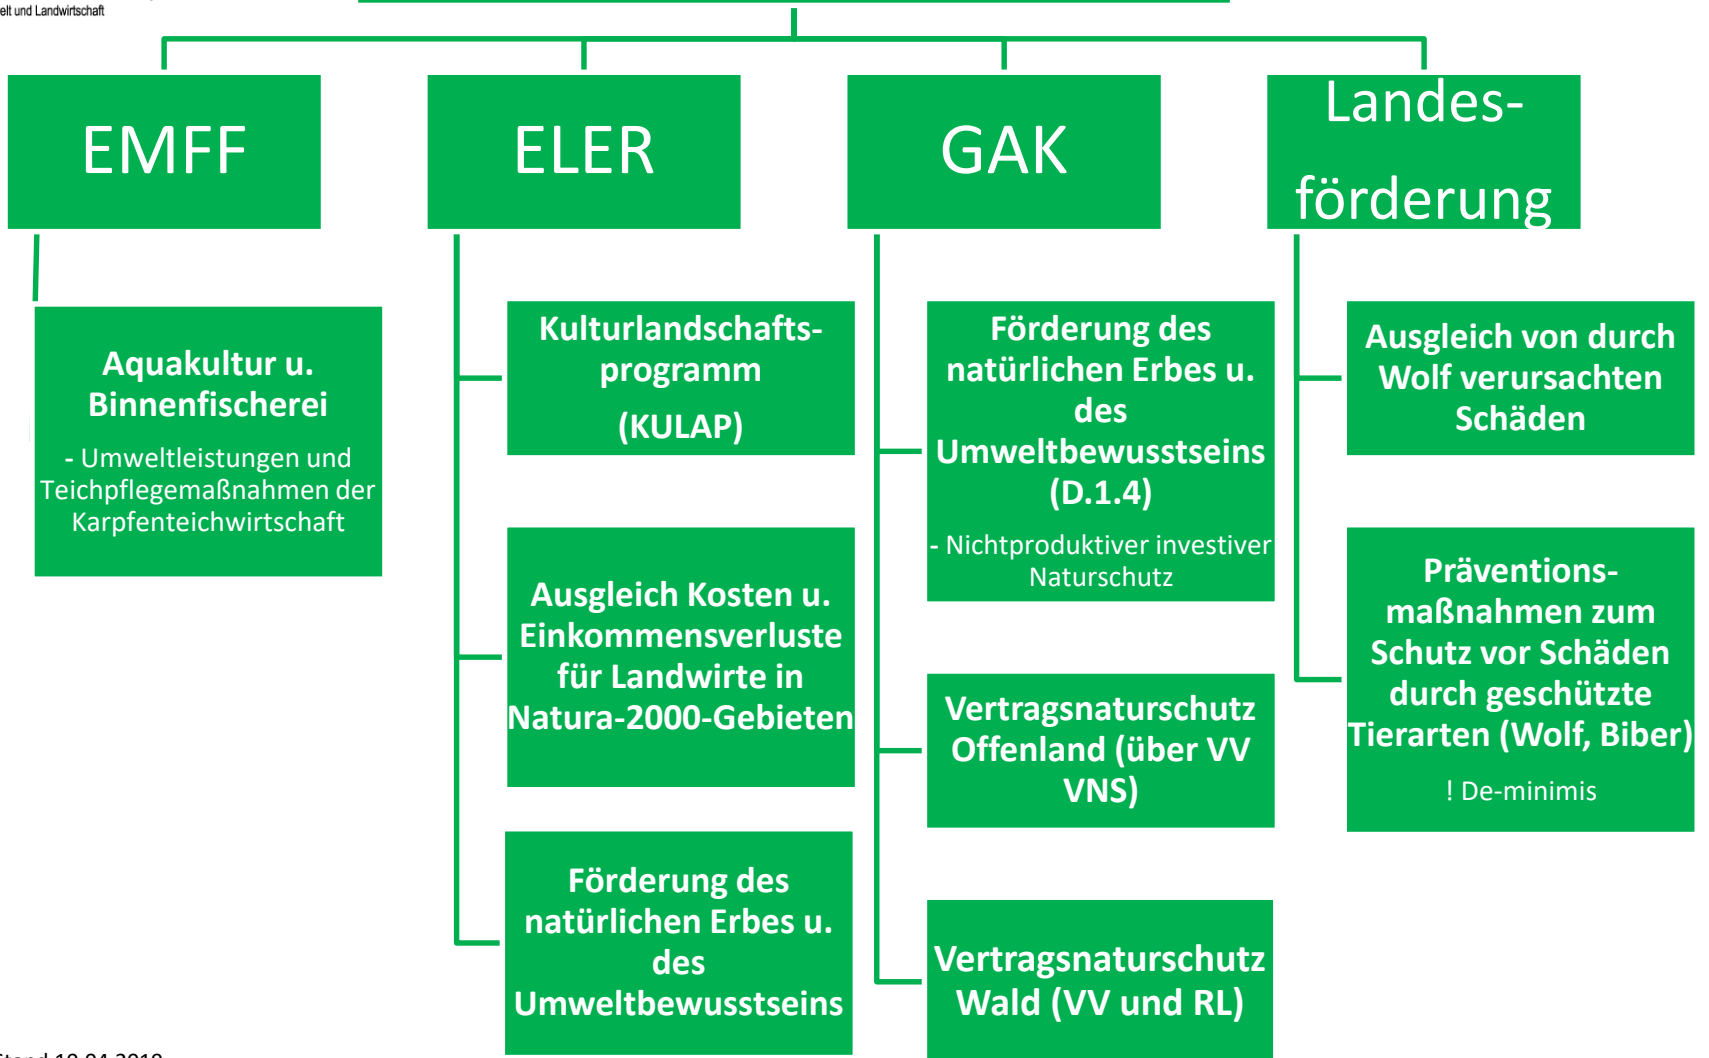

Förderinstrumente im Naturschutz

für Natura-2000-Gebiete

Förderung im Naturschutz

Einzelprojektförderung

Weitere Informationen

MLUL – Fördermittel Übersicht

<https://mlul.brandenburg.de/cms/detail.php/bb1.c.285660.de>